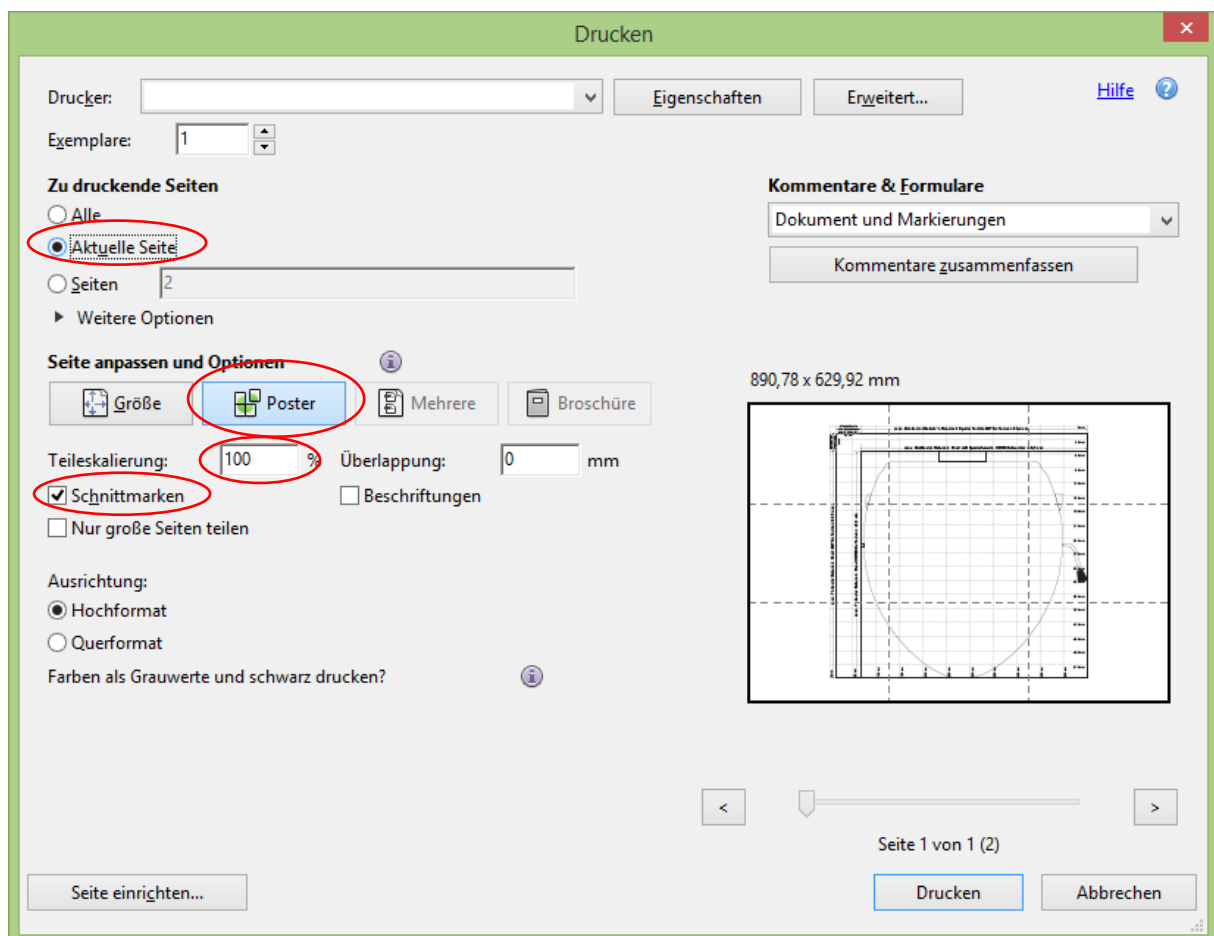

Vielen Dank für Ihr Interesse an unserer Nature's Head® Komposttoilette.

Wir wissen, dass der Platzbedarf einer Toilette ein wichtiger Faktor bei der Entscheidung für oder gegen ein Modell ist und dass das reine Ausmessen mit einem Meterstab manchmal nicht das ganze Bild vermittelt.

Diese Schablone können Sie auf normalem Papier ausdrucken, zusammenkleben und evtl. auf feste Pappe übertragen.

Sie finden auf den nachfolgenden Seiten die Maße der folgenden Toilettenteile:

1. Seite: Toilettenkopf
2. Seite: Feststoffbehälter auf Bodenhöhe
3. Seite: Feststoffbehälter oberer Rand

Wenn Sie eine Seite ausgewählt haben, wählen Sie unter den Optionen in Ihrem Adobe Acrobat Reader bitte folgende Menü-Einstellungen: